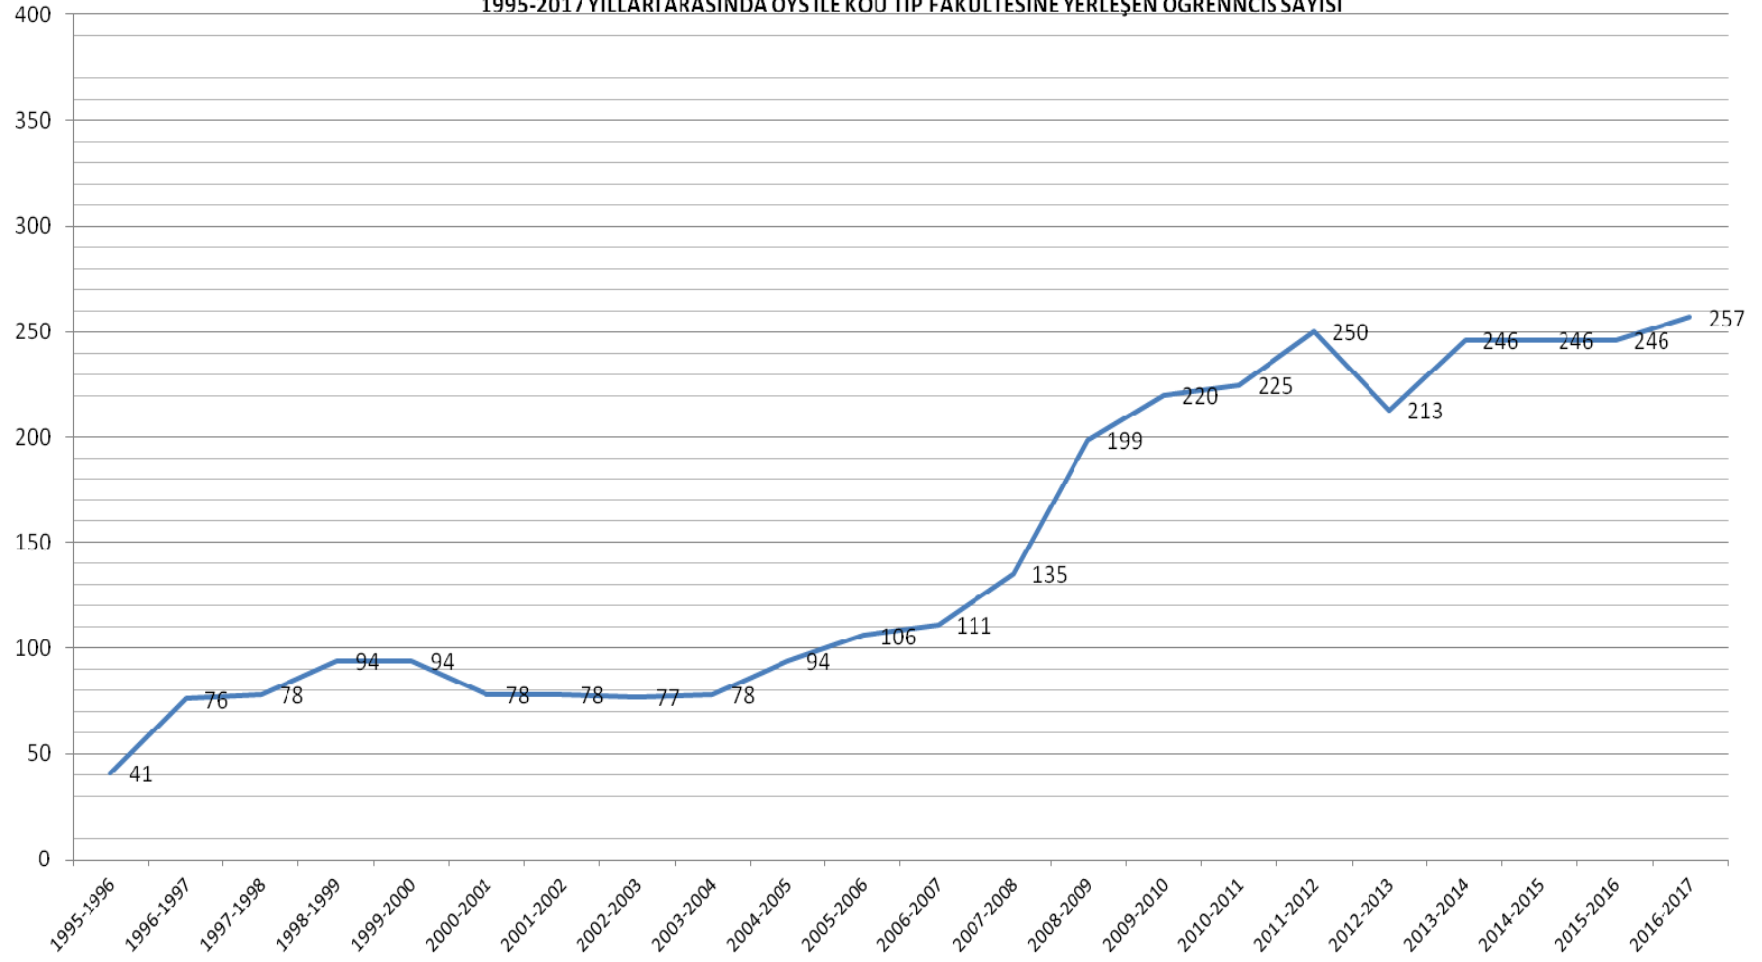

1995-2017 YILLARI ARASINDA ÖYS İLE KOÜ TIP FAKÜLTESİNE YERLEŞEN ÖĞRENCİS SAYISI