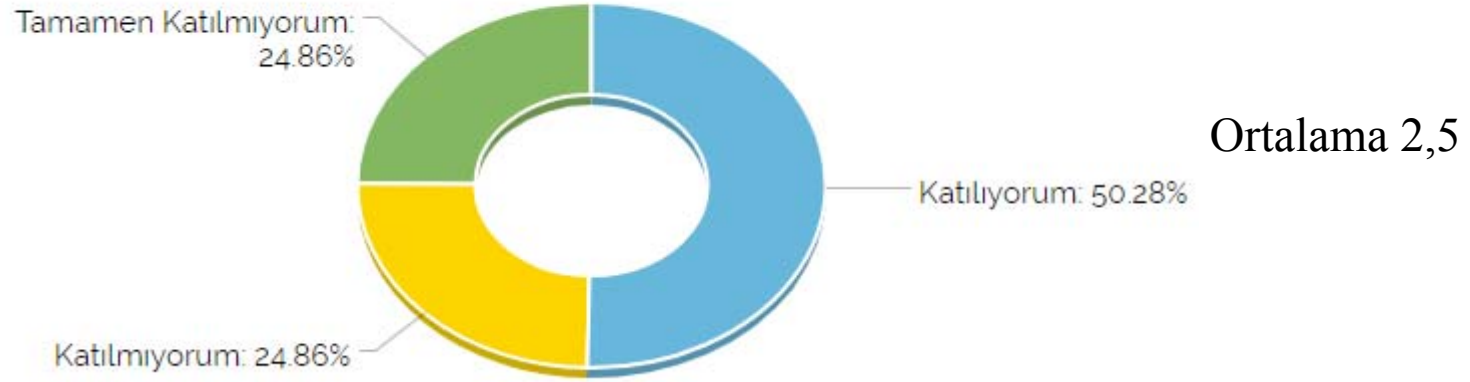

MARLOV ANKET SONUÇLARI

Sınav soruları kapsayıcı, anlaşılır, doğru ve net ifade edilmişti.

Yanıt Seçenekleri	Oran	Sayı
Katılıyorum	%9.1	2
Katılmıyorum	%4.5	1
Tamamen Katılmıyorum	%4.5	1