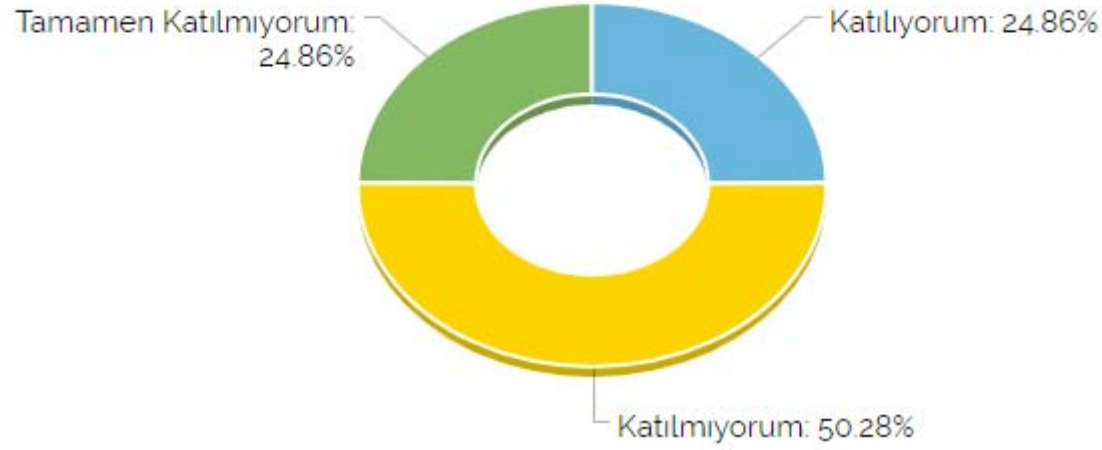

MARLOV ANKET SONUÇLARI

Eđitim ama ve hedefleri ğrencilere yeterli olarak iletildi

Katılmıyorum: 24.86%

Katılıyorum: 75.14%

Ortalama 2,75

Yanıt Seenekleri	Oran	Sayı
 Katılıyorum	%13,6	3
 Katılmıyorum	%4,5	1

MARLOV ANKET SONUÇLARI

Kuramsal derslerin sıralaması uygundu ve dersler arasında eşgüdüm sağlanmıştı

Yanıt Seçenekleri	Oran	Sayı
 Katılmıyorum	%9.1	2
 Tamamen Katılmıyorum	%9.1	2

MARLOV ANKET SONUÇLARI

Kuramsal dersler programa uygun olarak gerçekleştirildi.

Yanıt Seçenekleri	Oran	Sayı
Katılıyorum	%45	1
Katılmıyorum	%9.1	2
Tamamen Katılmıyorum	%45	1

MARLOV ANKET SONUÇLARI

Kuramsal derslerde eğitim ortamı uygundu

Ortalama 2,5

Yanıt Seçenekleri	Oran	Sayı
 Katılıyorum	%13.6	3
 Tamamen Katılmıyorum	%4.5	1