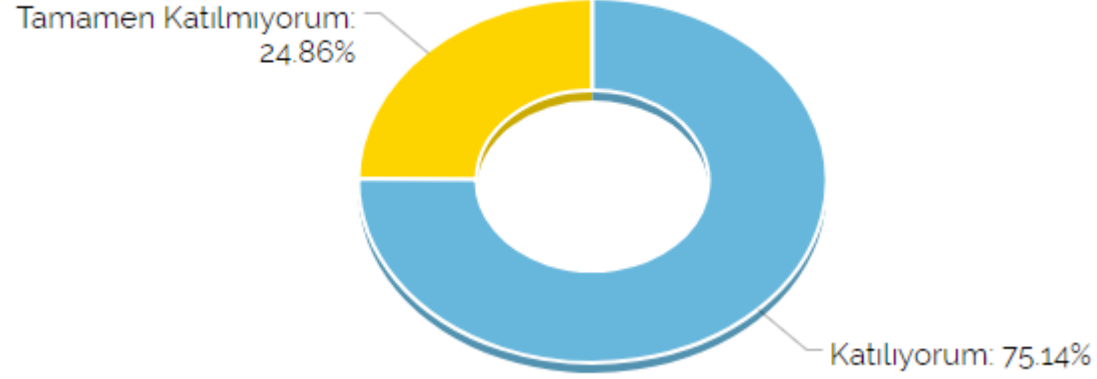

MARLOV ANKET SONUÇLARI

Eđitim ama ve hedefleri ğrencilere yeterli olarak iletildi

Katılmıyorum: 24.86%

Katılıyorum: 75.14%

Ortalama 2,75

Yanıt Seenekleri	Oran	Sayı
 Katılıyorum	%13,6	3
 Katılmıyorum	%4,5	1

MARLOV ANKET SONUÇLARI

Kuramsal derslerin sıralaması uygundu ve dersler arasında eşgüdüm sağlanmıştı

Yanıt Seçenekleri	Oran	Sayı
 Katılmıyorum	%9.1	2
 Tamamen Katılmıyorum	%9.1	2

MARLOV ANKET SONUÇLARI

Kuramsal dersler programa uygun olarak gerçekleştirildi.

Yanıt Seçenekleri	Oran	Sayı
Katılıyorum	%45	1
Katılmıyorum	%9.1	2
Tamamen Katılmıyorum	%45	1

MARLOV ANKET SONUÇLARI

Kuramsal derslerde eğitim ortamı uygundu

Ortalama 2,5

Yanıt Seçenekleri	Oran	Sayı
 Katılıyorum	%13.6	3
 Tamamen Katılmıyorum	%4.5	1