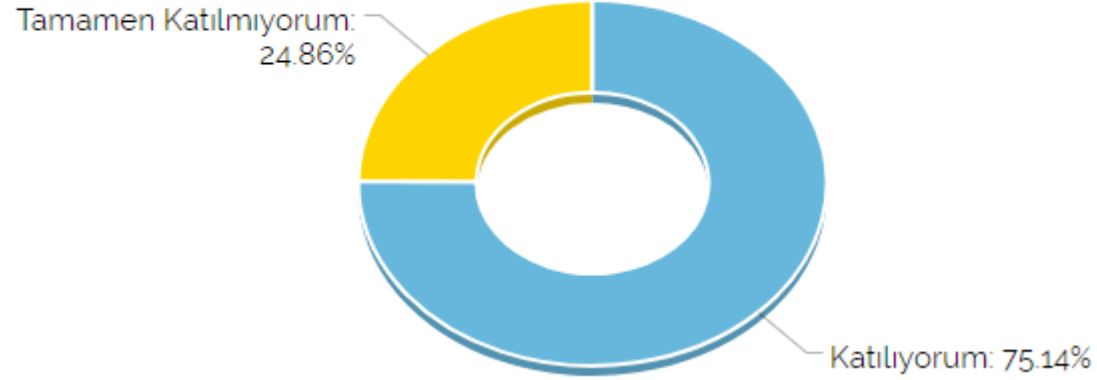

MARLOV ANKET SONUÇLARI

Klinik uygulamalar sayı, süre ve kapsam olarak öğrenim hedeflerimize uygundu.

Yanıt Seçenekleri	Oran	Sayı
Katılıyorum	%13,6	3
Tamamen Katılmıyorum	%45	1