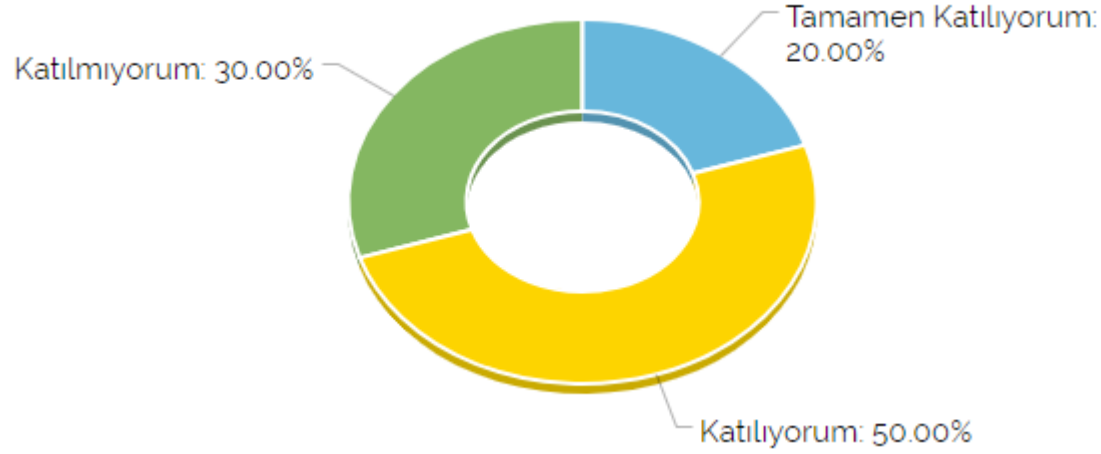

MARLOV ANKET SONUÇLARI

Staj sırasında asistanların eğitime katkısı yeterliydi

Ortalama **2,90**

Yanıt Seçenekleri	Oran	Sayı
Tamamen Katılıyorum	%20	2
Katılıyorum	%50	5
Katılmıyorum	%30	3