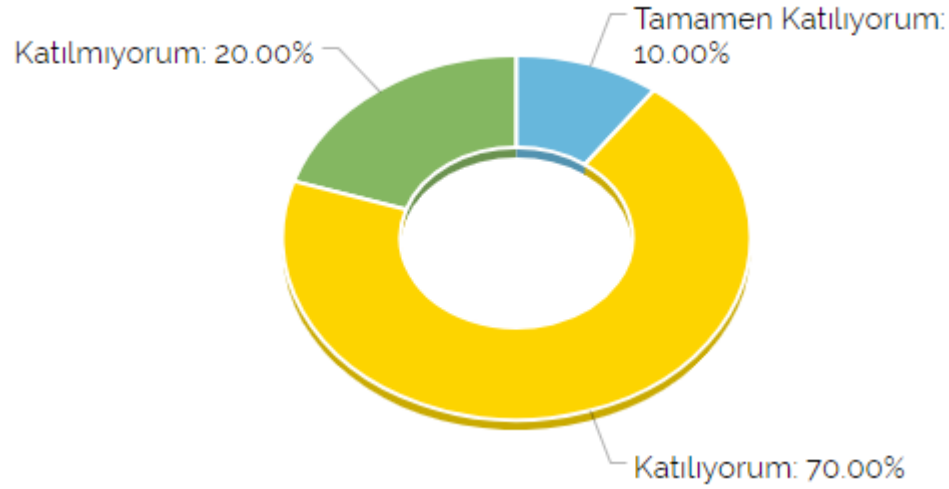

MARLOV ANKET SONUÇLARI

Eđitim amaç ve hedefleri öğrencilere yeterli olarak iletildi

Ortalama **2,90**

Yanıt Seçenekleri	Oran	Sayı
Tamamen Katılıyorum	%10	1
Katılıyorum	%70	7
Katılmıyorum	%20	2