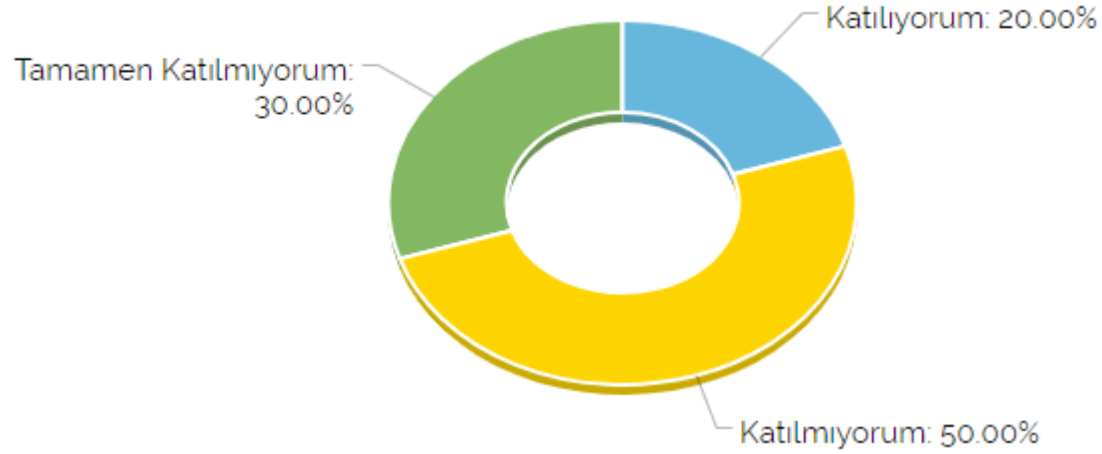

## Eđitim amaç ve hedefleri öğrencilere yeterli olarak iletildi

Ortalama **2,90**

Yanıt Seçenekleri	Oran	Sayı
 Tamamen Katılıyorum	%10	1
 Katılıyorum	%70	7
 Katılmıyorum	%20	2

## MARLOV ANKET SONUÇLARI

**Kuramsal derslerin sıralaması uygundu; süresi ve kapsamı yeterliydi**

Yanıt Seçenekleri	Oran	Sayı
 Katılıyorum	%20	2
 Katılmıyorum	%50	5
 Tamamen Katılmıyorum	%30	3