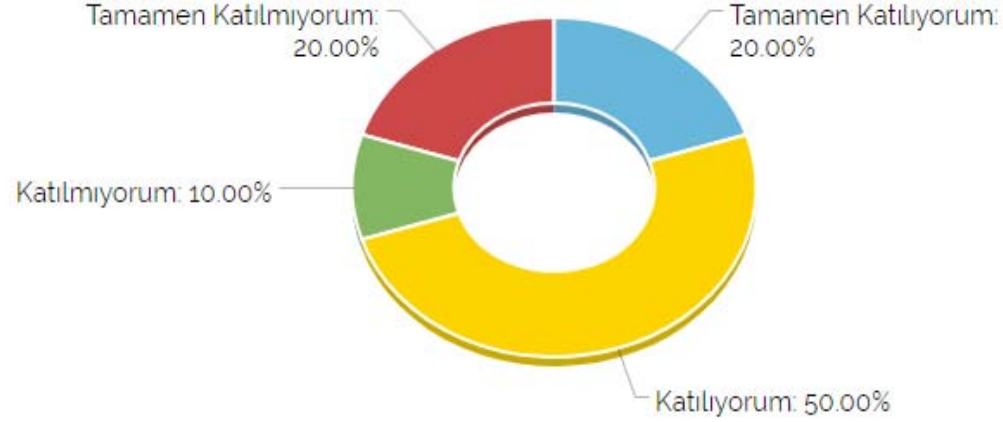

MARLOV ANKET SONUÇLARI

Genel olarak bu staj dönemini kendi açımdan başarılı buluyorum

Ortalama **2,70**

Yanıt Seçenekleri	Oran	Sayı
Tamamen Katılıyorum	%20	2
Katılıyorum	%50	5
Katılmıyorum	%10	1
Tamamen Katılmıyorum	%20	2