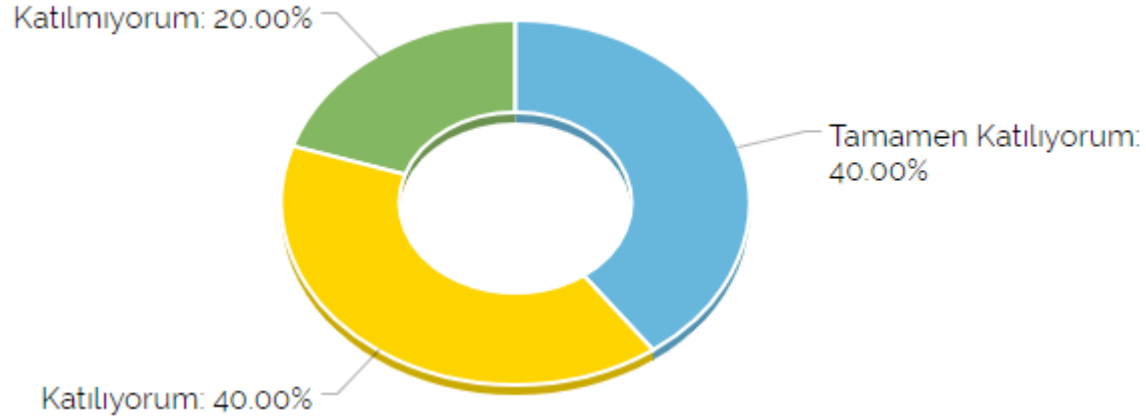

MARLOV ANKET SONUÇLARI

Kuramsal derslerde eğitim ortamı uygundu

Ortalama **3,20**

Yanıt Seçenekleri	Oran	Sayı
Tamamen Katılıyorum	%40	4
Katılıyorum	%40	4
Katılmıyorum	%20	2