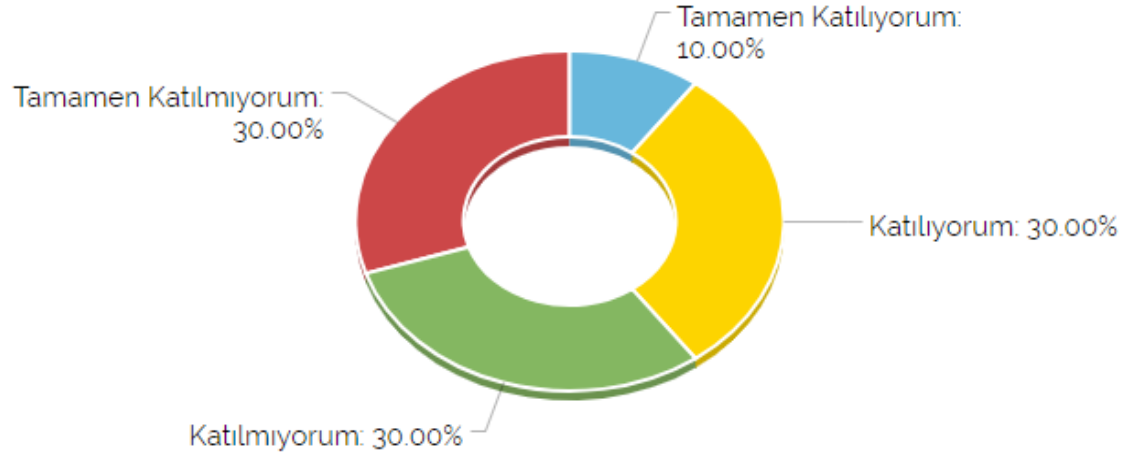

## Eđitim amaç ve hedefleri öğrencilere yeterli olarak iletildi

Ortalama **2,90**

Yanıt Seçenekleri	Oran	Sayı
 Tamamen Katılıyorum	%10	1
 Katılıyorum	%70	7
 Katılmıyorum	%20	2

## MARLOV ANKET SONUÇLARI

**Kuramsal derslerin sıralaması uygundu; süresi ve kapsamı yeterliydi**

Yanıt Seçenekleri	Oran	Sayı
 Katılıyorum	%20	2
 Katılmıyorum	%50	5
 Tamamen Katılmıyorum	%30	3

# MARLOV ANKET SONUÇLARI

**Kuramsal dersler programa uygun olarak gerçekleştirildi.**

Ortalama **2,2**

Yanıt Seçenekleri	Oran	Sayı
 Tamamen Katılıyorum	%10	1
 Katılıyorum	%30	3
 Katılmıyorum	%30	3
 Tamamen Katılmıyorum	%30	3