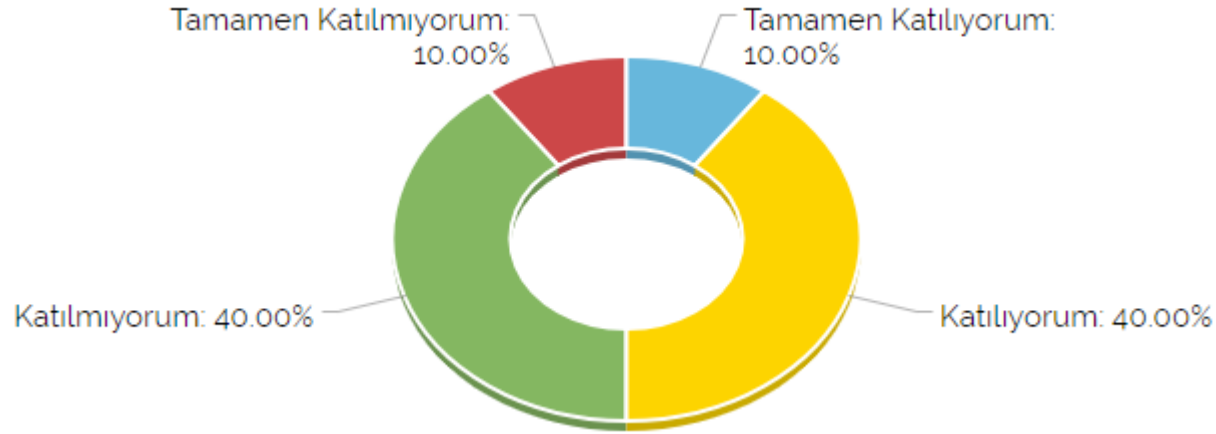

MARLOV ANKET SONUÇLARI

Klinik uygulamalar sayı, süre ve kapsam olarak öğrenim hedeflerimize uygun

Yanıt Seçenekleri	Oran	Sayı
Tamamen Katılıyorum	%10	1
Katılıyorum	%40	4
Katılmıyorum	%40	4
Tamamen Katılmıyorum	%10	1