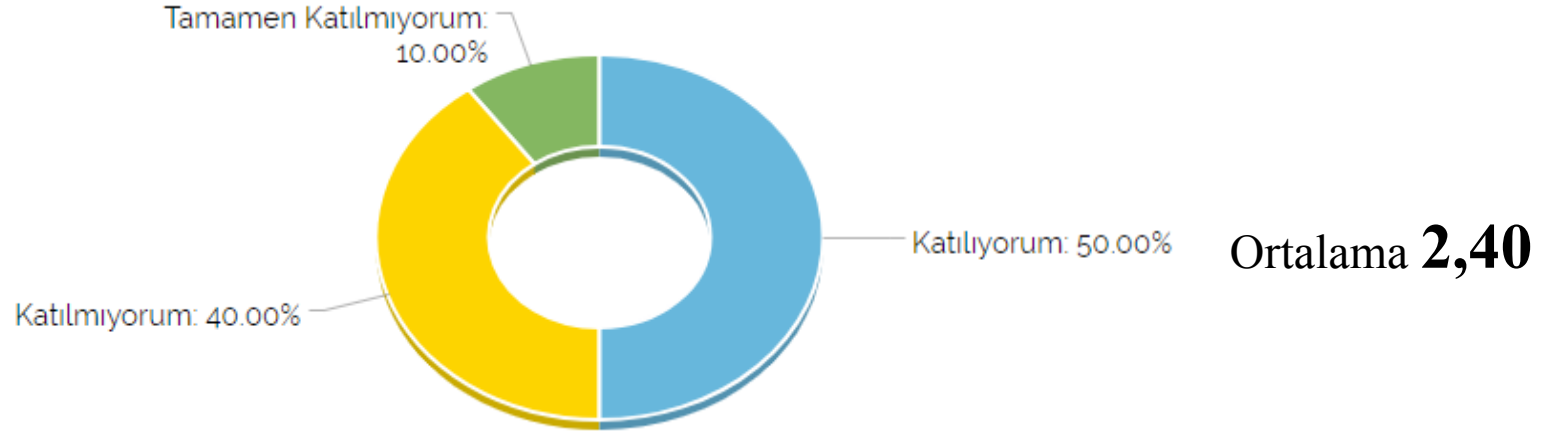

MARLOV ANKET SONUÇLARI

Klinik uygulamalarda yeterli beceri kazandım.

Yanıt Seçenekleri	Oran	Sayı
Katılıyorum	%50	5
Katılmıyorum	%40	4
Tamamen Katılmıyorum	%10	1