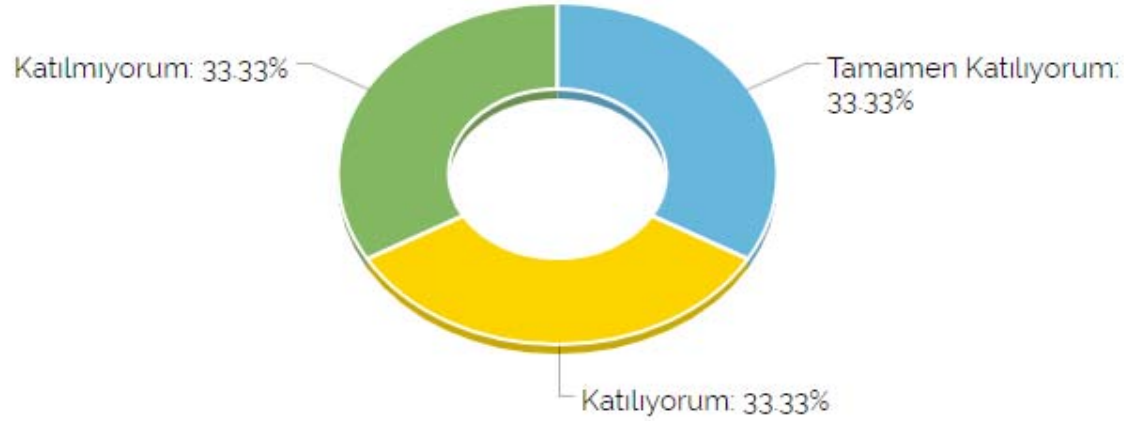

## Staj sırasında asistanların eğitime katkısı yeterliydi

Ortalama 1,66

Yanıt Seçenekleri	Oran	Sayı
 Katılmıyorum	%66.7	2
 Tamamen Katılmıyorum	%33.3	1

## MARLOV ANKET SONUÇLARI

**Sınav soruları kapsayıcı, anlaşılır, doğru ve net ifade edilmişti.**

Ortalama 3

Yanıt Seçenekleri	Oran	Sayı
 Tamamen Katılıyorum	%33.3	1
 Katılıyorum	%33.3	1
 Katılmıyorum	%33.3	1