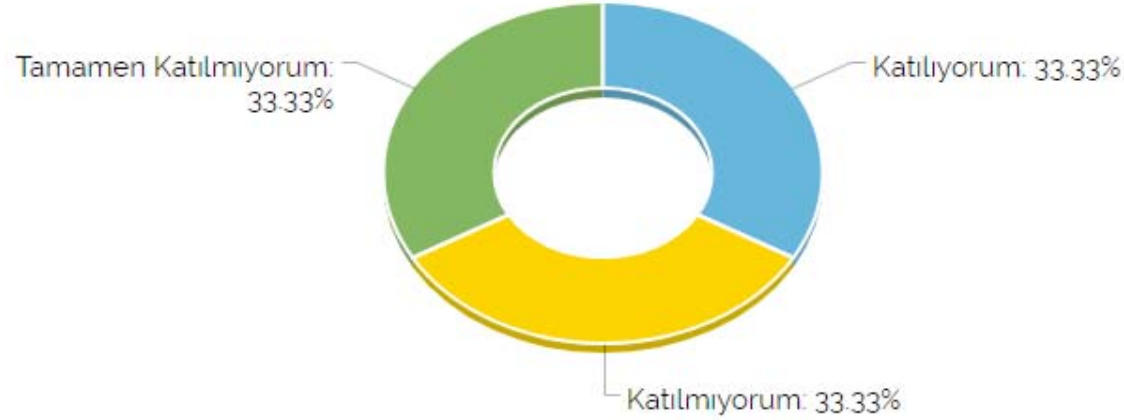

MARLOV ANKET SONUÇLARI

Eđitim amaç ve hedefleri öğrencilere yeterli olarak iletildi

Ortalama 2

Yanıt Seçenekleri	Oran	Sayı
Katılıyorum	%33.3	1
Katılmıyorum	%33.3	1
Tamamen Katılmıyorum	%33.3	1